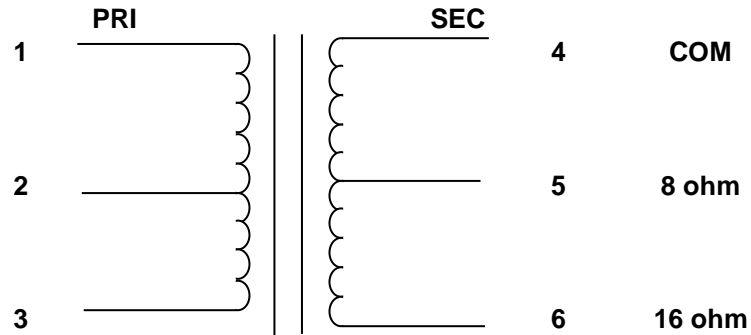

MERCURY MAGNETICS  
10050 Remmet Ave.  
Chatsworth, CA 91311

Phone 818-998-7791  
Fax 818-998-7835  
mercurymagnetics.com

**ToneClone WAT-DOM-OM OUTPUT TRANSFORMER**

3/10/2004