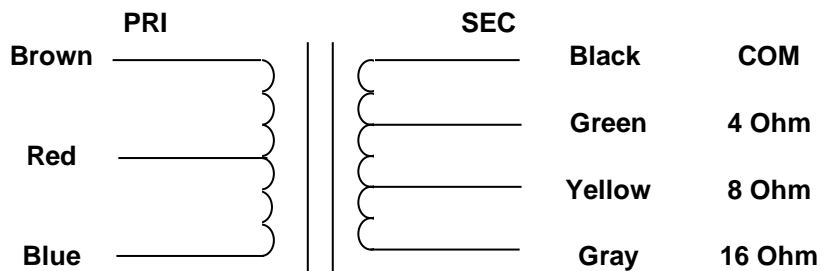

MERCURY MAGNETICS
10050 Remmet Ave.
Chatsworth, CA 91311

Phone 818-998-7791
Fax 818-998-7835
mercurymagnetics.com

ToneClone VXO-30M Output Transformer

2/5/2004