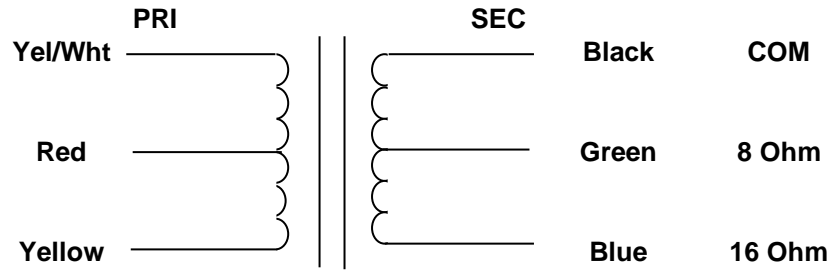

MERCURY MAGNETICS
10050 Remmet Ave.
Chatsworth, CA 91311

Phone 818-998-7791
Fax 818-998-7835
mercurymagnetics.com

ToneClone VXO-30ALB Output Transformer

5/31/2002