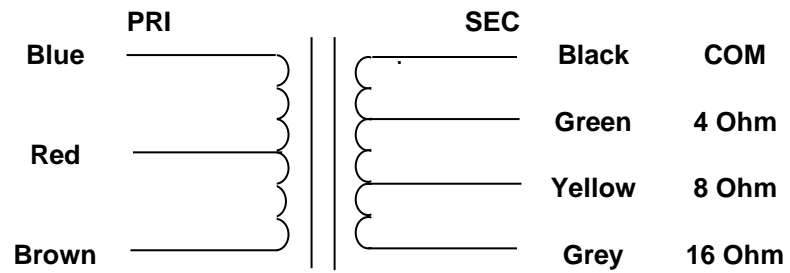

MERCURY MAGNETICS
10050 Remmet Ave.
Chatsworth, CA 91311

Phone 818-998-7791
Fax 818-998-7835
mercurymagnetics.com

ToneClone VXO-15A-M Output Transformer

2/18/2005