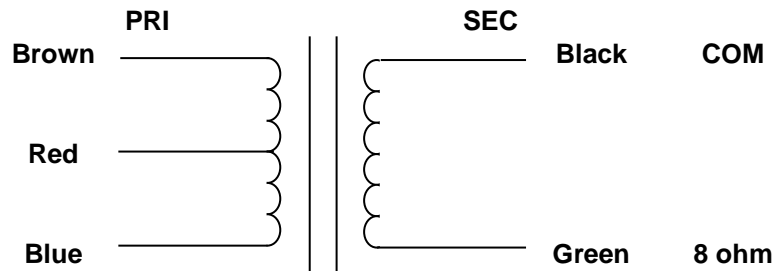

MERCURY MAGNETICS  
10050 Remmet Ave.  
Chatsworth, CA 91311

Phone 818-998-7791  
Fax 818-998-7835  
mercurymagnetics.com

**ToneClone SUP-1624T-O OUTPUT TRANSFORMER**

7/24/2007