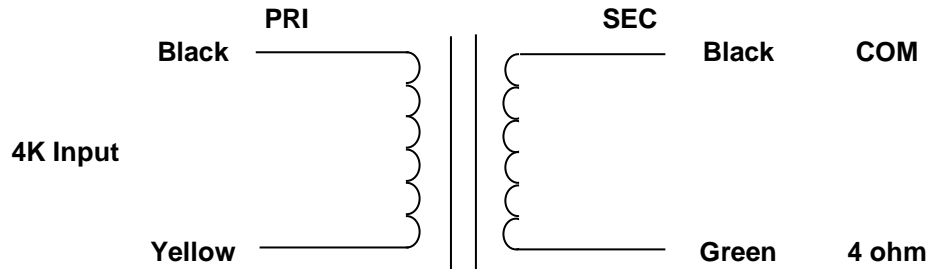

MERCURY MAGNETICS  
10050 Remmet Ave.  
Chatsworth, CA 91311

Phone 818-998-7791  
Fax 818-998-7835  
mercurymagnetics.com

**AXIOM SE-4K4 OUTPUT TRANSFORMER**

1/25/2007