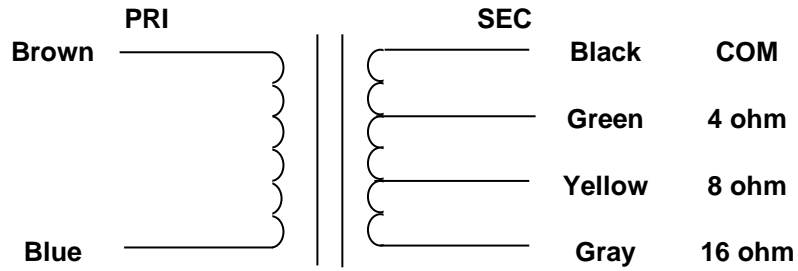

MERCURY MAGNETICS
10050 Remmet Ave.
Chatsworth, CA 91311

Phone 818-998-7791
Fax 818-998-7835
mercurymagnetics.com

AXIOM SE-20K-M OUTPUT TRANSFORMER

8/1/2007