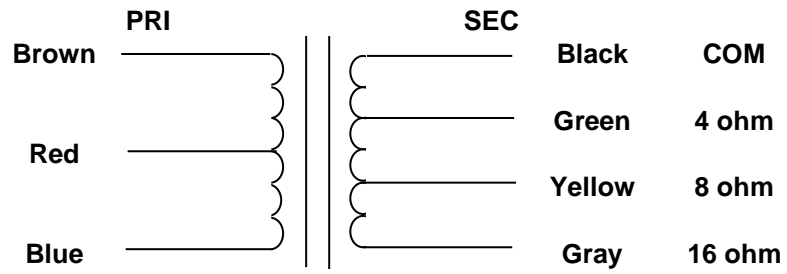

MERCURY MAGNETICS
10050 Remmet Ave.
Chatsworth, CA 91311

Phone 818-998-7791
Fax 818-998-7835
mercurymagnetics.com

APS P-6505-O Output Transformer

10/2/2008