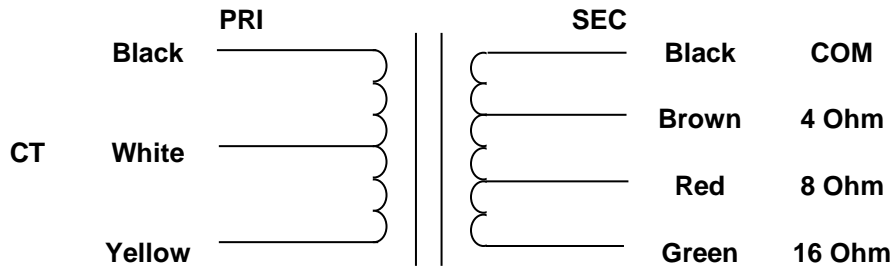

MERCURY MAGNETICS
10050 Remmet Ave.
Chatsworth, CA 91311

Phone 818-998-7791
Fax 818-998-7835
mercurymagnetics.com

ToneClone ORO-120 Output Transformer

6/15/2005