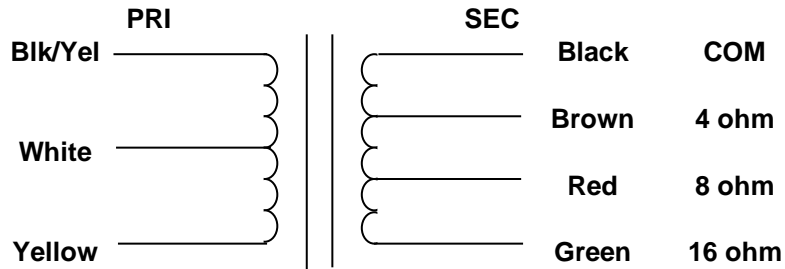

MERCURY MAGNETICS
10050 Remmet Ave.
Chatsworth, CA 91311

Phone 818-998-7791
Fax 818-998-7835
mercurymagnetics.com

Axiom OR-DT-O OUTPUT TRANSFORMER

3/12/2010