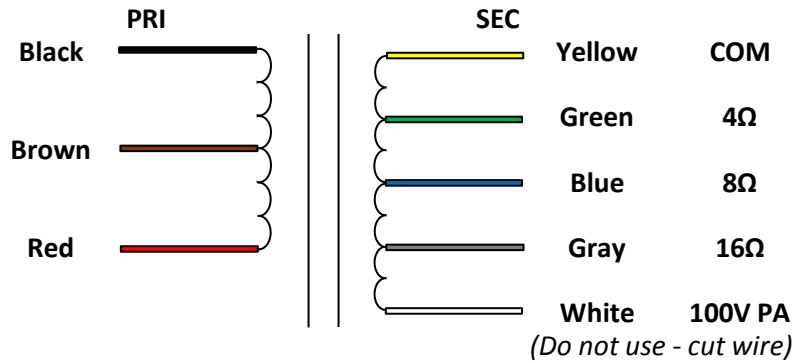

ToneClone O45JT-16 Output Transformer

EL34 Configuration

KT66 Configuration