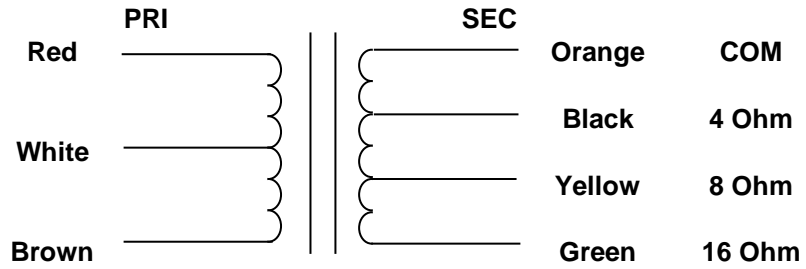

MERCURY MAGNETICS
10050 Remmet Ave.
Chatsworth, CA 91311

Phone 818-998-7791
Fax 818-998-7835
mercurymagnetics.com

ToneClone MAR18-OT Output Transformer

5/23/2006