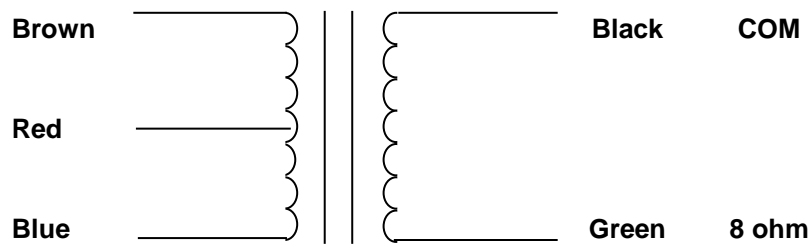

MERCURY MAGNETICS  
10050 Remmet Ave.  
Chatsworth, CA 91311

Phone 818-998-7791  
Fax 818-998-7835  
mercurymagnetics.com

**ToneClone MAGNA-480-O Output Transformer**

10/11/2006