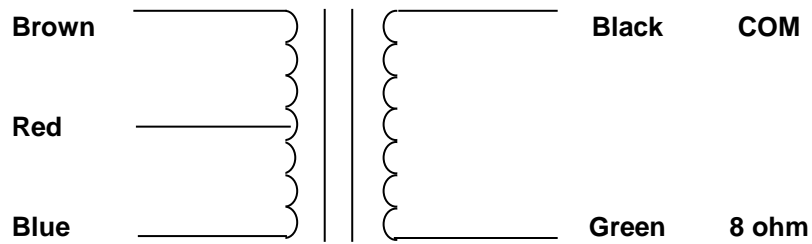

MERCURY MAGNETICS  
10050 Remmet Ave.  
Chatsworth, CA 91311

Phone 818-998-7791  
Fax 818-998-7835  
mercurymagnetics.com

**ToneClone MAGNA 280-O Output Transformer**

10/11/2006