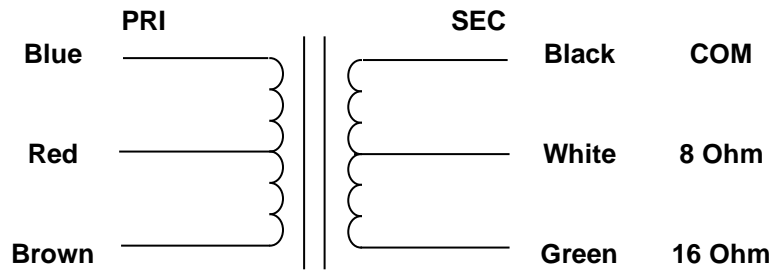

MERCURY MAGNETICS
10050 Remmet Ave.
Chatsworth, CA 91311

Phone 818-998-7791
Fax 818-998-7835
mercurymagnetics.com

APS JETC-20W-OC OUTPUT TRANSFORMER

10/20/2010