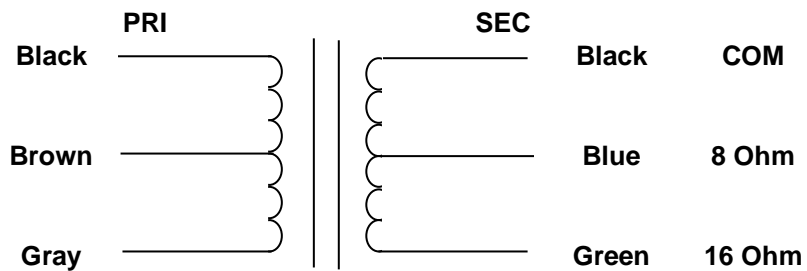

MERCURY MAGNETICS  
10050 Remmet Ave.  
Chatsworth, CA 91311

Phone 818-998-7791  
Fax 818-998-7835  
mercurymagnetics.com

**ToneClone HI50-O OUTPUT TRANSFORMER**

12/9/2002