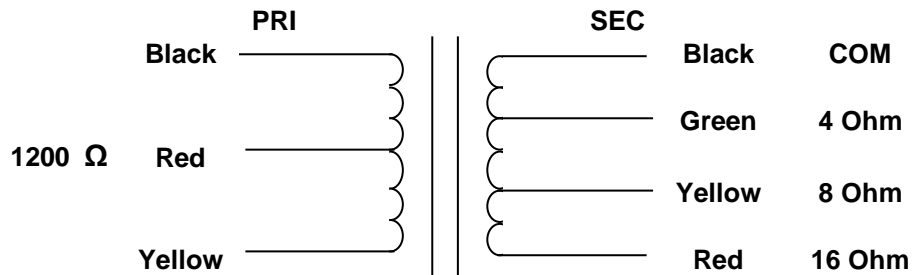

MERCURY MAGNETICS
10050 Remmet Ave.
Chatsworth, CA 91311

Phone 818-998-7791
Fax 818-998-7835
mercurymagnetics.com

Partridge HI200-O OUTPUT TRANSFORMER

10/11/2005