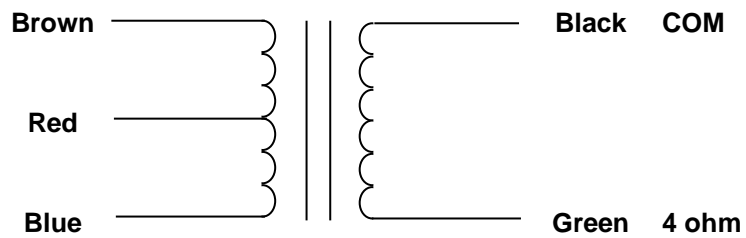

MERCURY MAGNETICS
10050 Remmet Ave.
Chatsworth, CA 91311

Phone 818-998-7791
Fax 818-998-7835
mercurymagnetics.com

ToneClone GRCH-O-6161 OUTPUT TRANSFORMER

1/29/2002