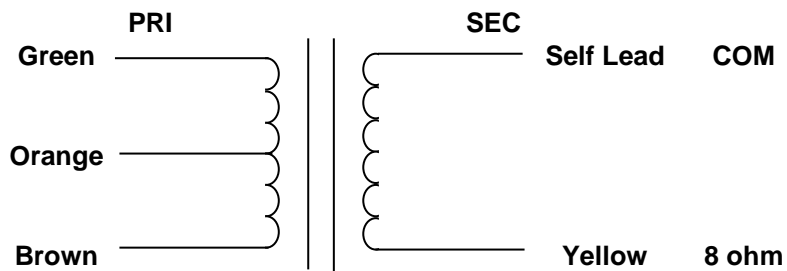

MERCURY MAGNETICS  
10050 Remmet Ave.  
Chatsworth, CA 91311

Phone 818-998-7791  
Fax 818-998-7835  
mercurymagnetics.com

**ToneClone FTVO OUTPUT TRANSFORMER**

8/15/2002