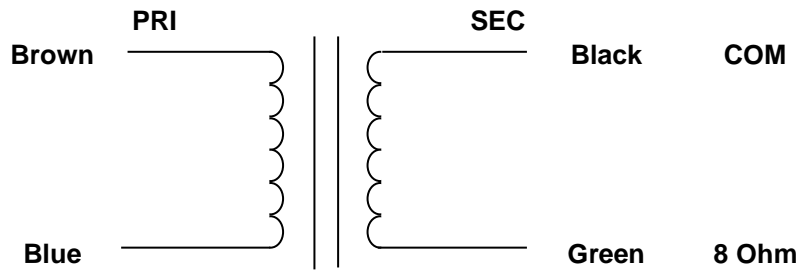

MERCURY MAGNETICS  
10050 Remmet Ave.  
Chatsworth, CA 91311

Phone 818-998-7791  
Fax 818-998-7835  
mercurymagnetics.com

**ToneClone FTPO-5 Output Transformer**

10/5/2001