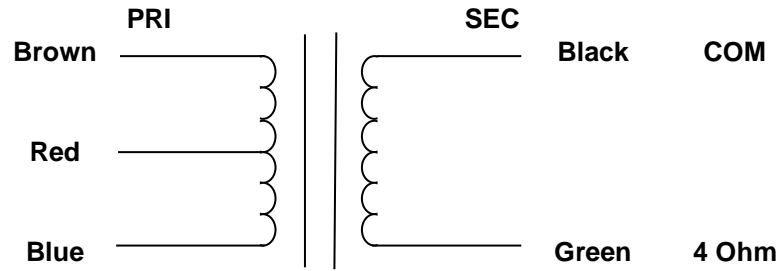

MERCURY MAGNETICS
10050 Remmet Ave.
Chatsworth, CA 91311

Phone 818-998-7791
Fax 818-998-7835
mercurymagnetics.com

ToneClone FTLPT-O Output Transformer

8/30/2004