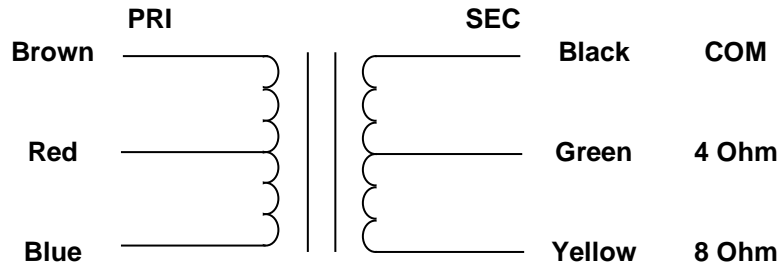

MERCURY MAGNETICS
10050 Remmet Ave.
Chatsworth, CA 91311

Phone 818-998-7791
Fax 818-998-7835
mercurymagnetics.com

APS FPROJR-OS Output Transformer

8/6/2007