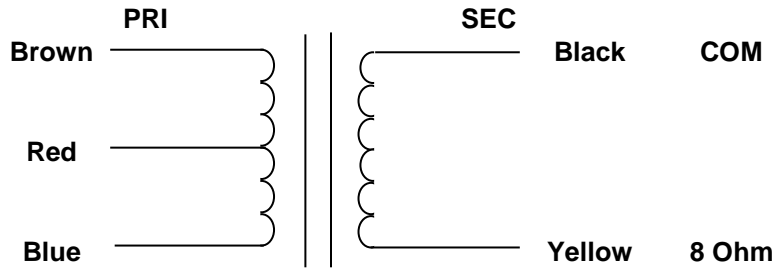

MERCURY MAGNETICS  
10050 Remmet Ave.  
Chatsworth, CA 91311

Phone 818-998-7791  
Fax 818-998-7835  
mercurymagnetics.com

**ToneClone FBFVO-40 Output Transformer**

10/25/2001