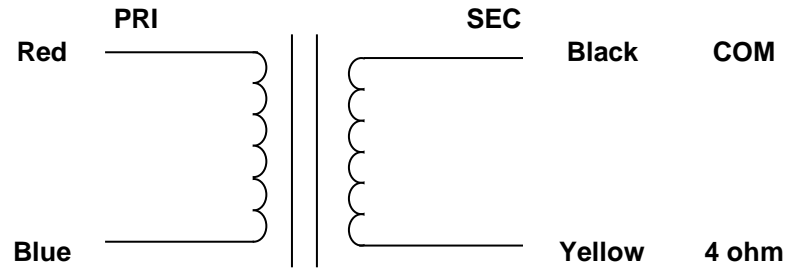

MERCURY MAGNETICS
10050 Remmet Ave.
Chatsworth, CA 91311

Phone 818-998-7791
Fax 818-998-7835
mercurymagnetics.com

ToneClone FBFVC-O OUTPUT TRANSFORMER

9/8/2000