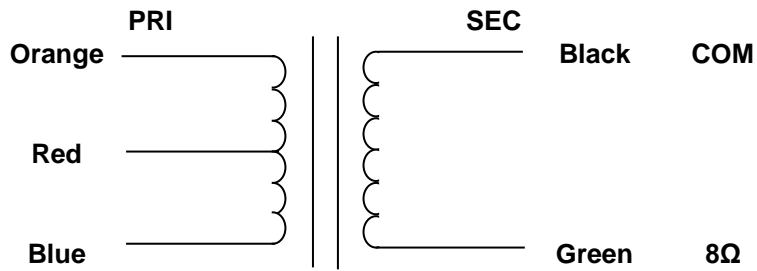

MERCURY MAGNETICS  
10050 Remmet Ave.  
Chatsworth, CA 91311

Phone 818-998-7791  
Fax 818-998-7835  
mercurymagnetics.com

**ToneClone FBFPO OUTPUT TRANSFORMER**

5/29/2002