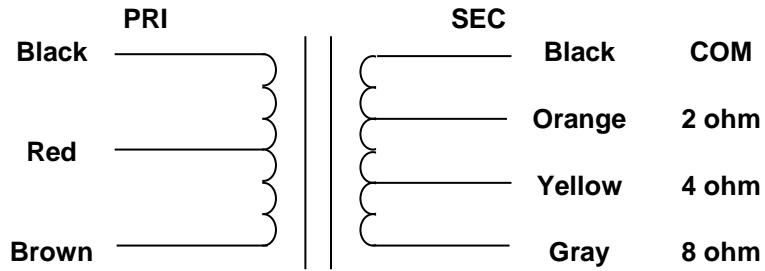

MERCURY MAGNETICS
10050 Remmet Ave.
Chatsworth, CA 91311

Phone 818-998-7791
Fax 818-998-7835
mercurymagnetics.com

ToneClone FBBO OUTPUT TRANSFORMER

7/19/2002