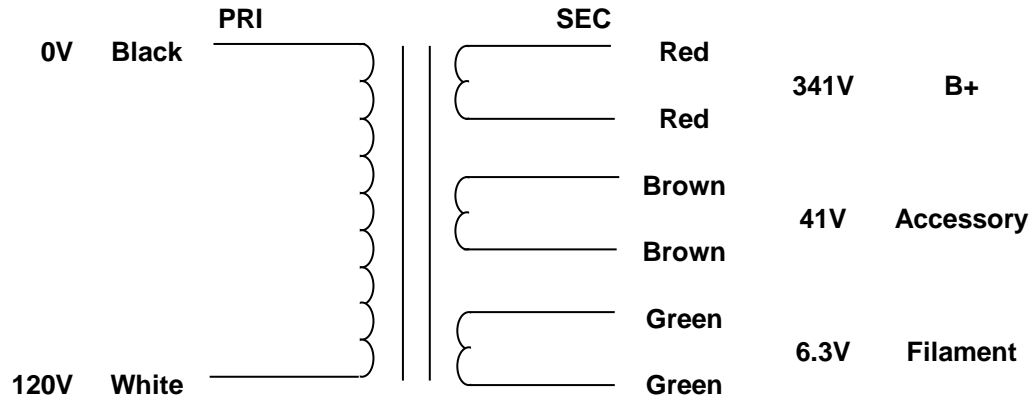

MERCURY MAGNETICS
10050 Remmet Ave.
Chatsworth, CA 91311

Phone 818-998-7791
Fax 818-998-7835
mercurymagnetics.com

APS F-BLDLX-P Power Transformer

3/10/2009