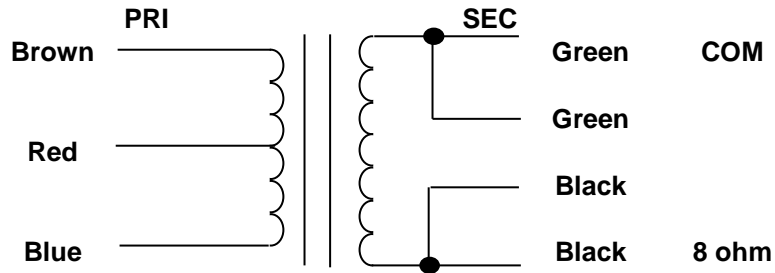

MERCURY MAGNETICS
10050 Remmet Ave.
Chatsworth, CA 91311

Phone 818-998-7791
Fax 818-998-7835
mercurymagnetics.com

ToneClone ARR-2-O OUTPUT TRANSFORMER

6/10/2002