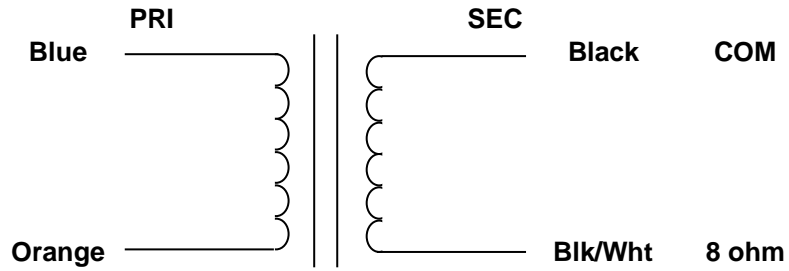

MERCURY MAGNETICS
10050 Remmet Ave.
Chatsworth, CA 91311

Phone 818-998-7791
Fax 818-998-7835
mercurymagnetics.com

ToneClone SUP-TREM-O OUTPUT TRANSFORMER

2/27/2002