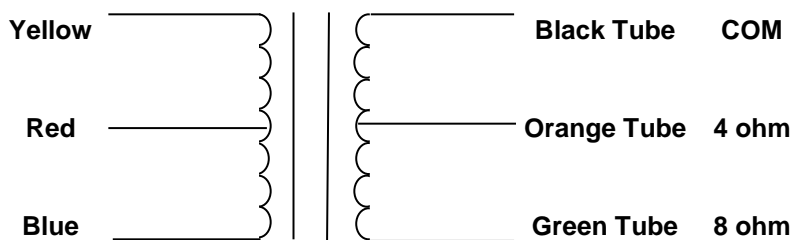

MERCURY MAGNETICS
10050 Remmet Ave.
Chatsworth, CA 91311

Phone 818-998-7791
Fax 818-998-7835
mercurymagnetics.com

ToneClone SIL 1482-O OUTPUT TRANSFORMER

4/3/2006