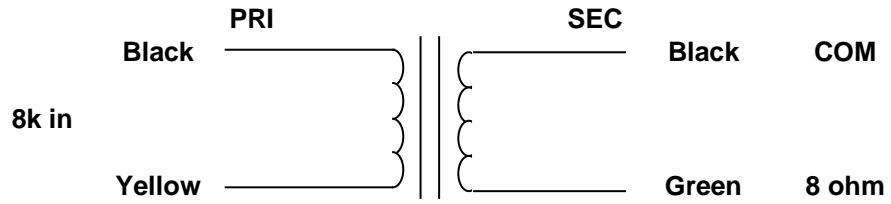

MERCURY MAGNETICS  
10050 Remmet Ave.  
Chatsworth, CA 91311

Phone 818-998-7791  
Fax 818-998-7835  
mercurymagnetics.com

**AXIOM SE-8K8 OUTPUT TRANSFORMER**

1/25/2007