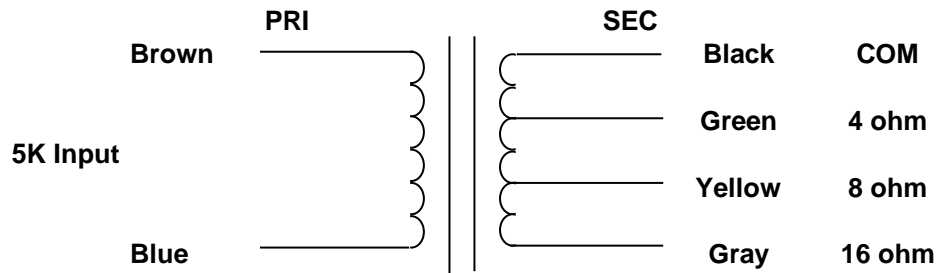

MERCURY MAGNETICS
10050 Remmet Ave.
Chatsworth, CA 91311

Phone 818-998-7791
Fax 818-998-7835
mercurymagnetics.com

AXIOM SE-5K-M OUTPUT TRANSFORMER

3/21/2006