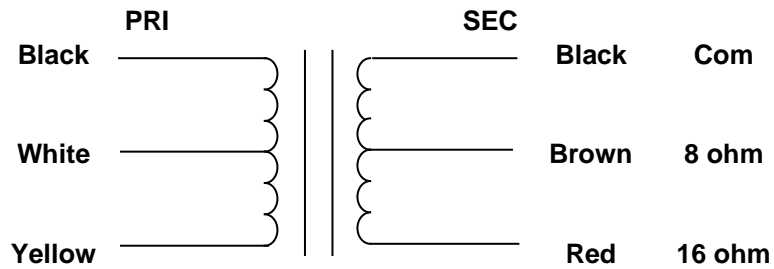

MERCURY MAGNETICS
10050 Remmet Ave.
Chatsworth, CA 91311

Phone 818-998-7791
Fax 818-998-7835
mercurymagnetics.com

APS ORO-30 OUTPUT TRANSFORMER

5/24/2006