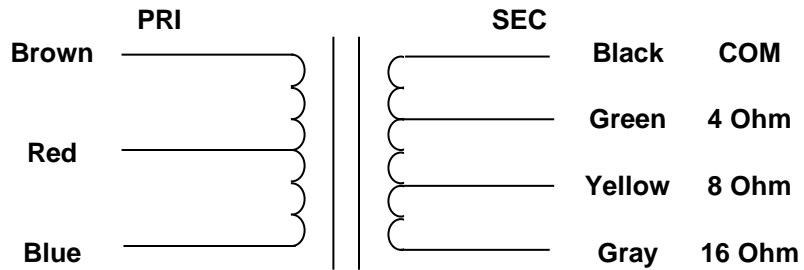

MERCURY MAGNETICS
10050 Remmet Ave.
Chatsworth, CA 91311

Phone 818-998-7791
Fax 818-998-7835
mercurymagnetics.com

AXIOM O50JM-MM Output Transformer

6/20/2003