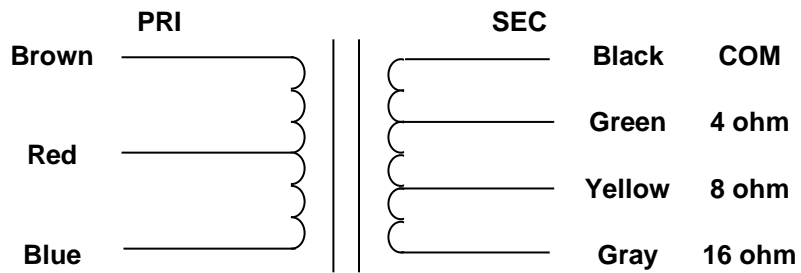

MERCURY MAGNETICS
10050 Remmet Ave.
Chatsworth, CA 91311

Phone 818-998-7791
Fax 818-998-7835
mercurymagnetics.com

AXIOM O50-PLM OUTPUT TRANSFORMER

6/20/2003