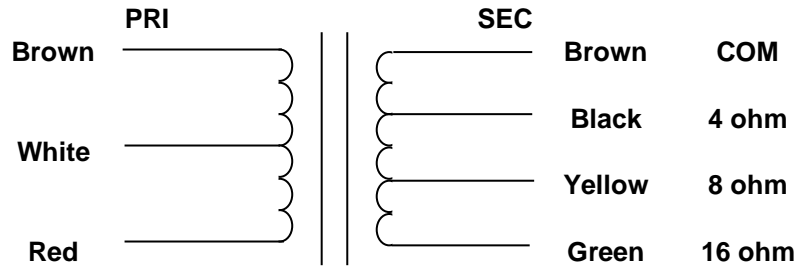

MERCURY MAGNETICS  
10050 Remmet Ave.  
Chatsworth, CA 91311

Phone 818-998-7791  
Fax 818-998-7835  
mercurymagnetics.com

**ToneClone O100JM-VZS Output Transformer**

9/19/2011