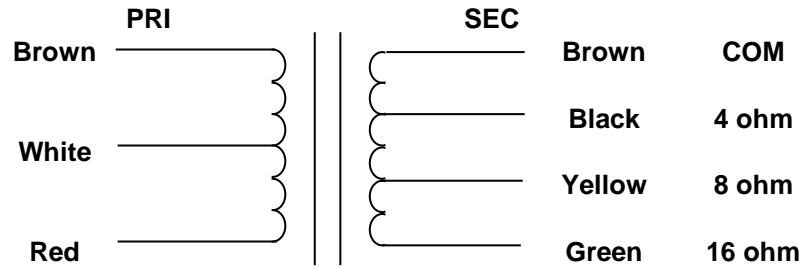

MERCURY MAGNETICS  
10050 Remmet Ave.  
Chatsworth, CA 91311

Phone 818-998-7791  
Fax 818-998-7835  
mercurymagnetics.com

**TONECLONE MMO-100 OUTPUT TRANSFORMER**

9/17/2002