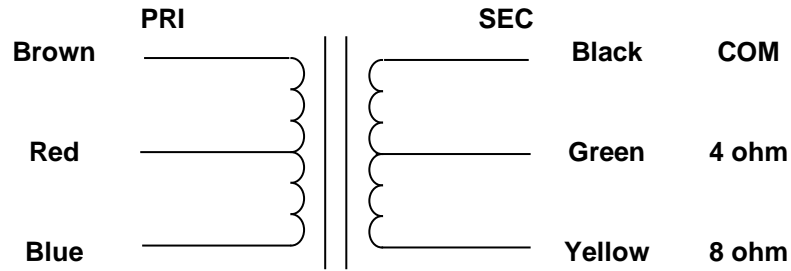

MERCURY MAGNETICS
10050 Remmet Ave.
Chatsworth, CA 91311

Phone 818-998-7791
Fax 818-998-7835
mercurymagnetics.com

APS MESAB-DC5-O OUTPUT TRANSFORMER

11/4/2008