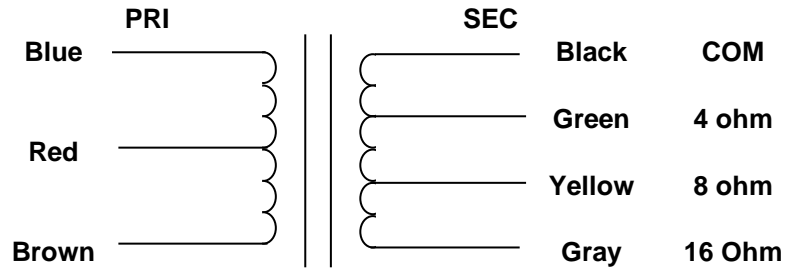

MERCURY MAGNETICS
10050 Remmet Ave.
Chatsworth, CA 91311

Phone 818-998-7791
Fax 818-998-7835
mercurymagnetics.com

ToneClone JIMK-OM OUTPUT TRANSFORMER

11/5/2003