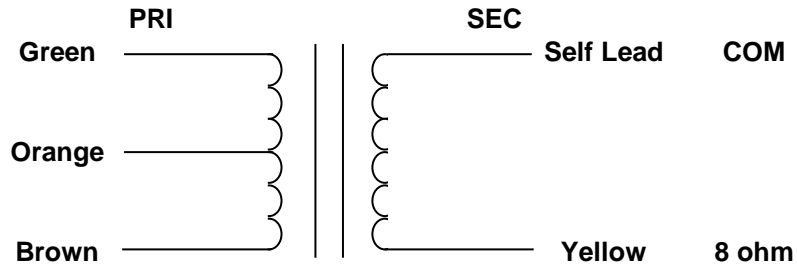

MERCURY MAGNETICS  
10050 Remmet Ave.  
Chatsworth, CA 91311

Phone 818-998-7791  
Fax 818-998-7835  
mercurymagnetics.com

**ToneClone FTTO OUTPUT TRANSFORMER**

8/15/2002