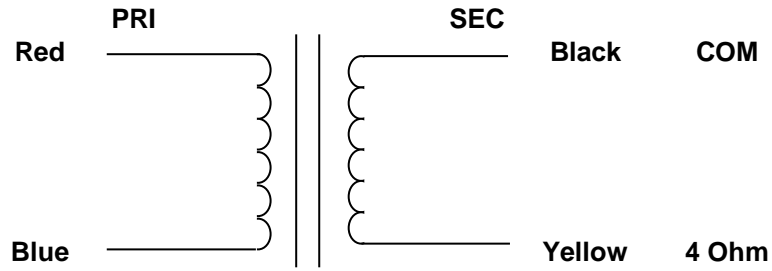

MERCURY MAGNETICS
10050 Remmet Ave.
Chatsworth, CA 91311

Phone 818-998-7791
Fax 818-998-7835
mercurymagnetics.com

ToneClone FTCHO-5 Output Transformer

10/1/2001