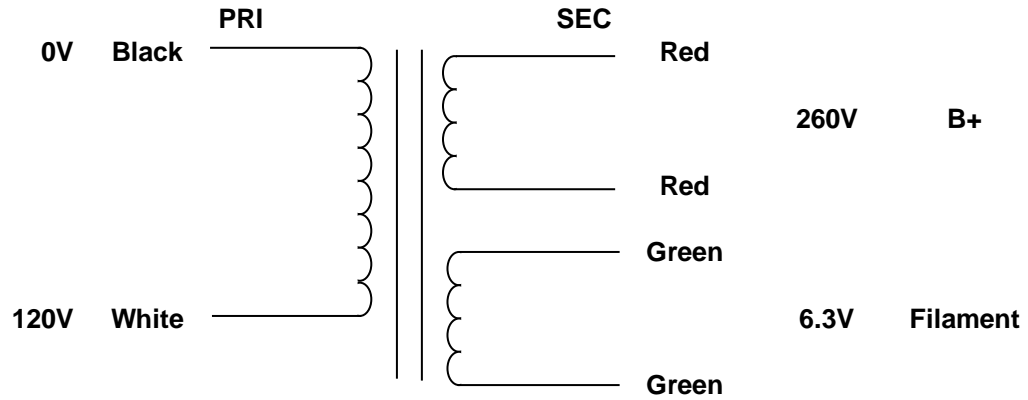

MERCURY MAGNETICS
10050 Remmet Ave.
Chatsworth, CA 91311

Phone 818-998-7791
Fax 818-998-7835
mercurymagnetics.com

APS FPROJR-P Power Transformer

10/17/2007