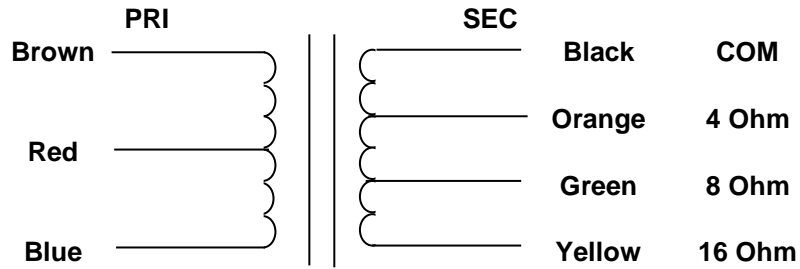

MERCURY MAGNETICS
10050 Remmet Ave.
Chatsworth, CA 91311

Phone 818-998-7791
Fax 818-998-7835
mercurymagnetics.com

APS FBLJR-OM Output Transformer

5/5/2002