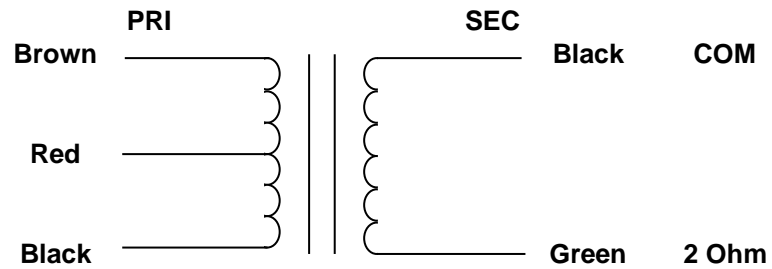

MERCURY MAGNETICS
10050 Remmet Ave.
Chatsworth, CA 91311

Phone 818-998-7791
Fax 818-998-7835
mercurymagnetics.com

APS FBLDV-OS OUTPUT TRANSFORMER

6/3/2005