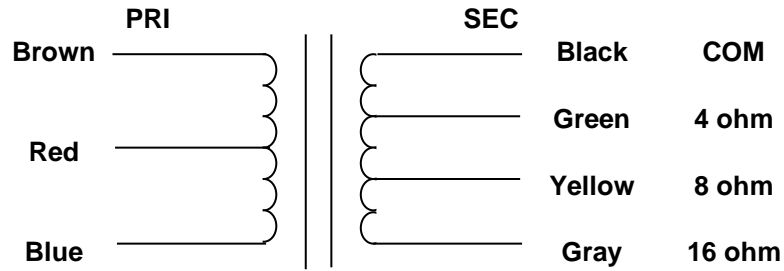

MERCURY MAGNETICS
10050 Remmet Ave.
Chatsworth, CA 91311

Phone 818-998-7791
Fax 818-998-7835
mercurymagnetics.com

ToneClone+ FBFVO-40-M OUTPUT TRANSFORMER

11/12/2001