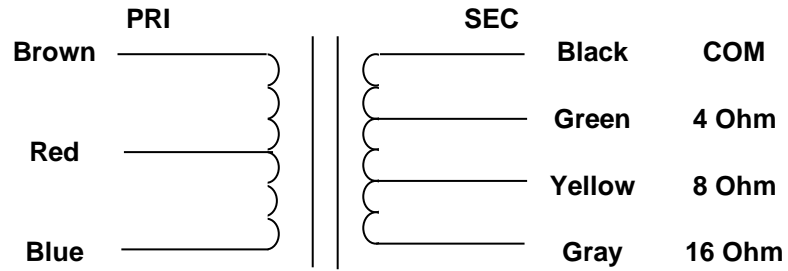

MERCURY MAGNETICS
10050 Remmet Ave.
Chatsworth, CA 91311

Phone 818-998-7791
Fax 818-998-7835
mercurymagnetics.com

ToneClone+ FFBMO-M Output Transformer

9/23/2004