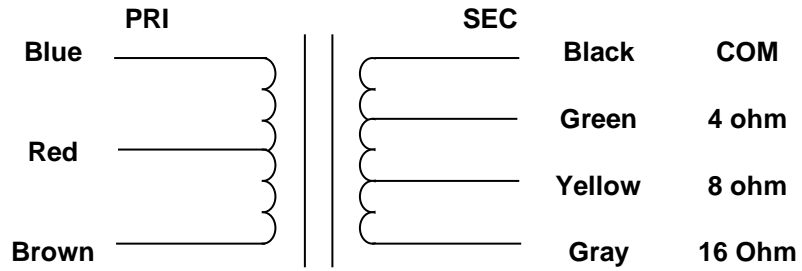

MERCURY MAGNETICS  
10050 Remmet Ave.  
Chatsworth, CA 91311

Phone 818-998-7791  
Fax 818-998-7835  
mercurymagnetics.com

**APS EG-REB20-O OUTPUT TRANSFORMER**

6/4/2009