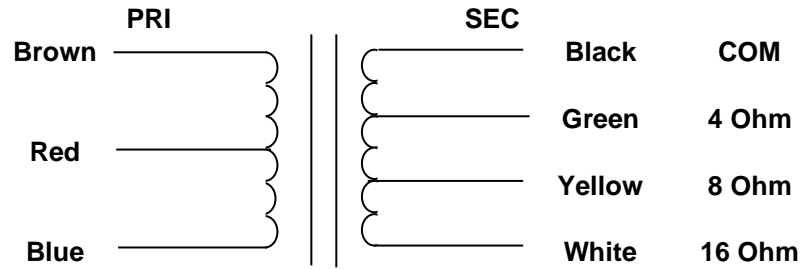

MERCURY MAGNETICS
10050 Remmet Ave.
Chatsworth, CA 91311

Phone 818-998-7791
Fax 818-998-7835
mercurymagnetics.com

APS CRT-V33-OM OUTPUT TRANSFORMER

5/29/2002